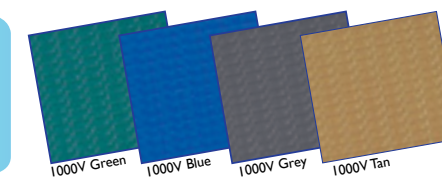

7000MS Green 7000MS Blue 7000MS Grey 7000MS Tan

5000M™
Standard Shade Mesh
15 Yr Warranty

5000M Green 5000M Blue 5000M Grey 5000M Tan

1000V™
Heavy Duty Solid
15 Yr Warranty

1000V Green 1000V Blue 1000V Grey 1000V Tan