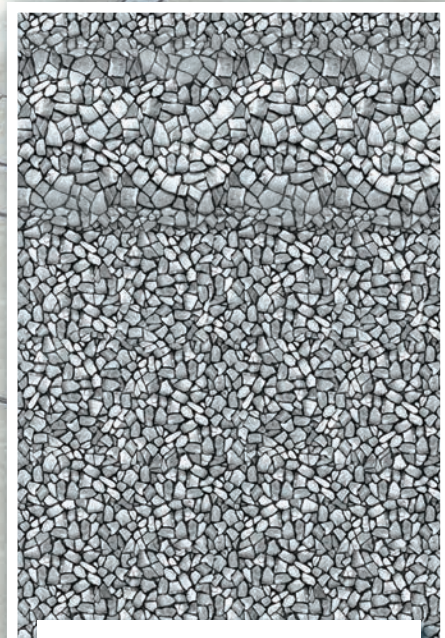

Nouveau

Celestial Sands*

Tan Seaglass

Carrera Marble

Greystone

Seaside

Ces toiles donneront à votre piscine la couleur d'eau Bleu Aqua.

Bleu Aqua