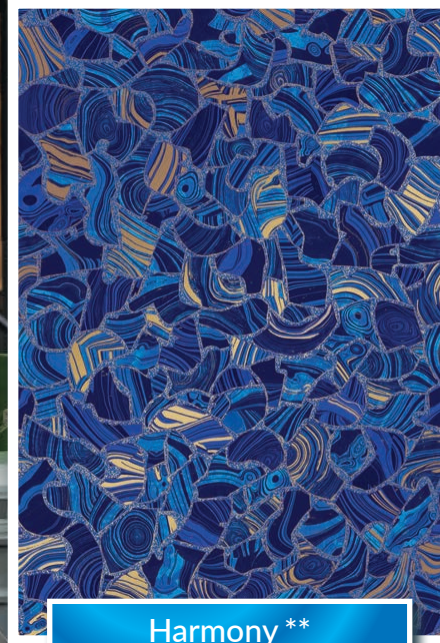

Harmony**

GLIMMER GLOW