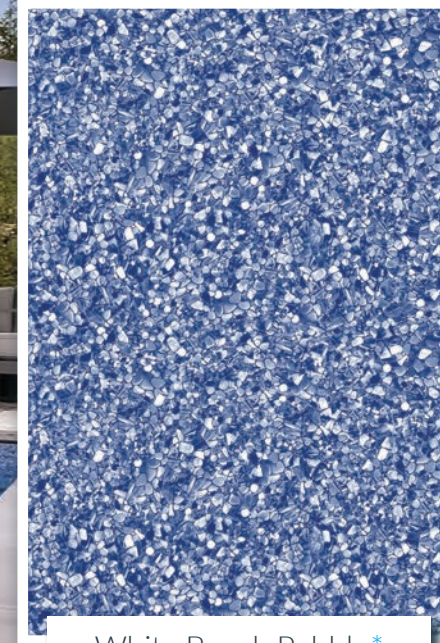

Esagono**

GLIMMER GLOW

Baia Embossed***

White Raleigh

White Beach Pebble*

Blue Terrazzo

Solid Blue

Ces toiles donneront à votre piscine la couleur d'eau Bleu Intense.