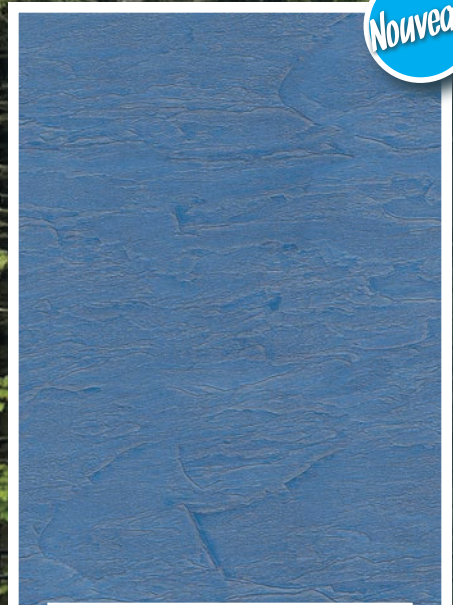

Nouveau

Blue Slate ****

IMPRESSIONS