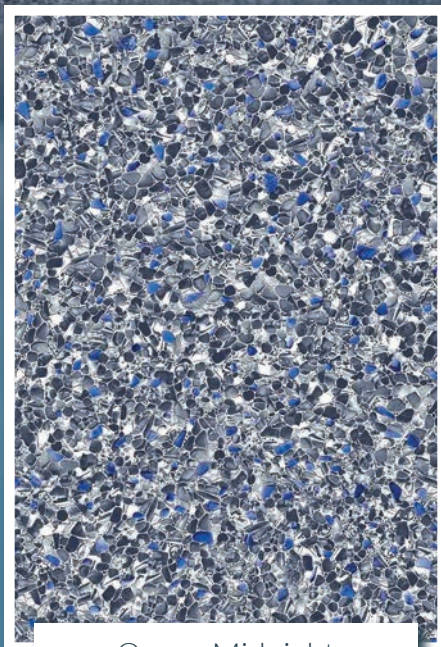

Ocean Midnight