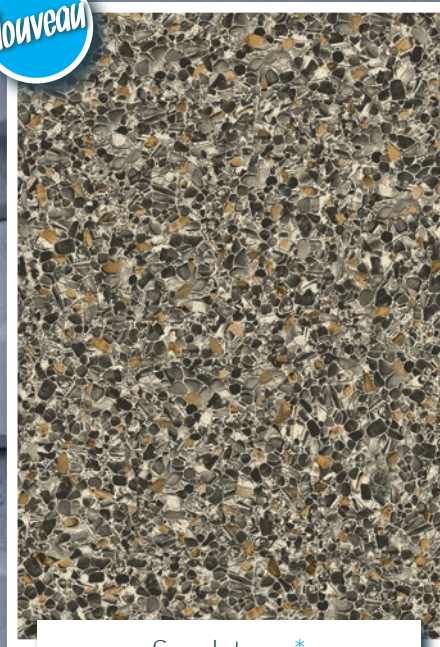

Nouveau

Celestial Sands*

Tan Seaglass

Carrera Marble

Greystone

Seaside

Ces toiles donneront à votre piscine la couleur d'eau Bleu Aqua.

Bleu Aqua

Tan Del Caribe

Ocean Midnight

Nouveau

Catalina

Nouveau

Sandstone*

Ces toiles donneront à votre piscine la couleur d'eau Bleu Aqua.

Bleu Aqua