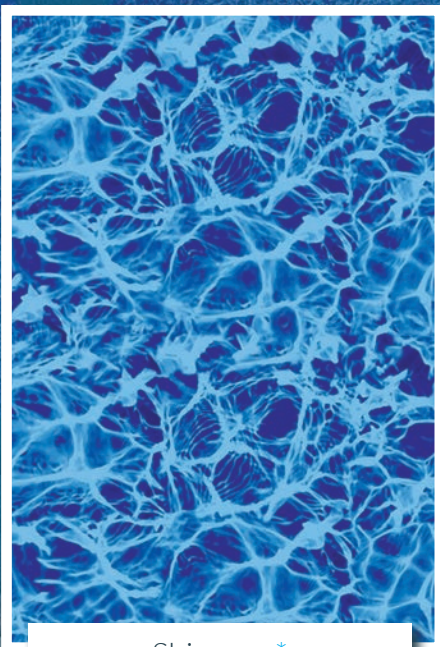

Shimmer*

SHIMMER
ILLUSTRE DANS CETTE PISCINE