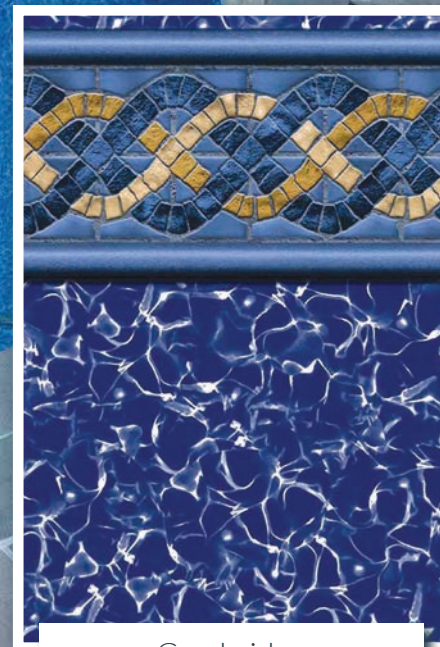

En exclusivité chez Megna Pools !

Nouveau

Conçu pour apporter une sensation de profondeur, d'expression artistique et de mouvement à toute piscine. Inspiré par les riches mosaïques et les bleus côtiers de la ville qui lui donne son nom, Tangier associe de vastes textures façon aquarelle à un motif arabe moderne. Chaque forme rappelant un carreau révèle des nuances superposées de bleu marine, d'indigo et d'aqua délicat, créant un rendu dynamique, à l'aspect peint à la main, qui scintille magnifiquement sous l'eau. Les lignes fluides du motif imitent la lumière dansant à la surface de la piscine, offrant un style saisissant et résolument haut de gamme sous tous les angles.

SHIMMER
ILLUSTRE DANS CETTE PISCINE

GLIMMER GLOW

Cambridge

Bleu Foncé

Ces toiles donneront à votre piscine la couleur d'eau Bleu Foncé.