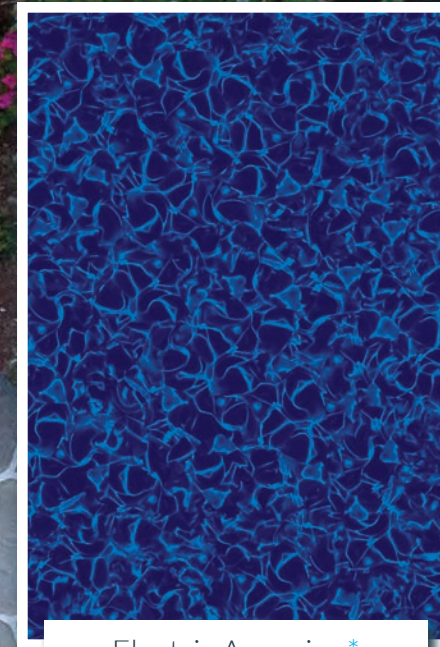

Electric Aquarius*