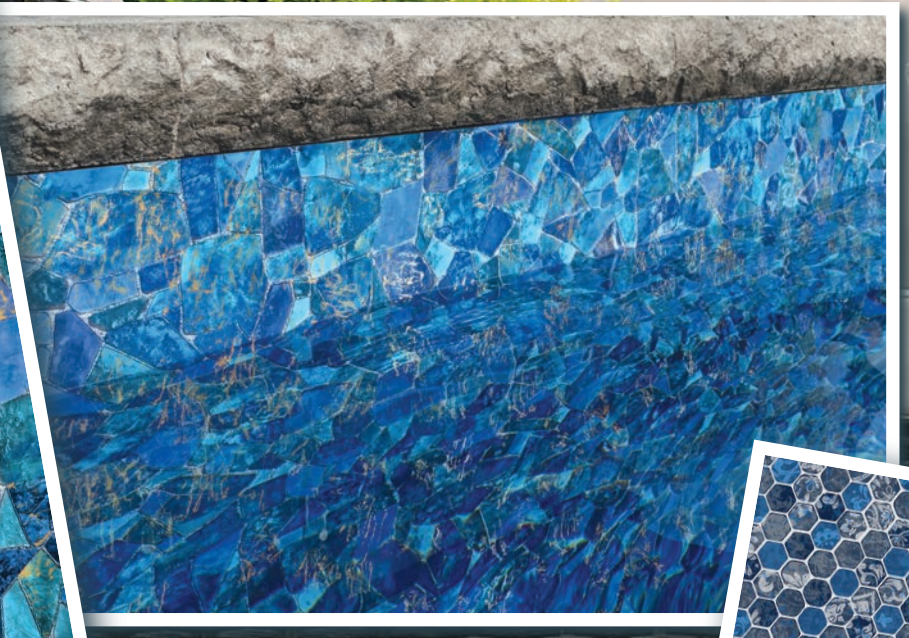

Beachglass**
GLIMMER GLOW