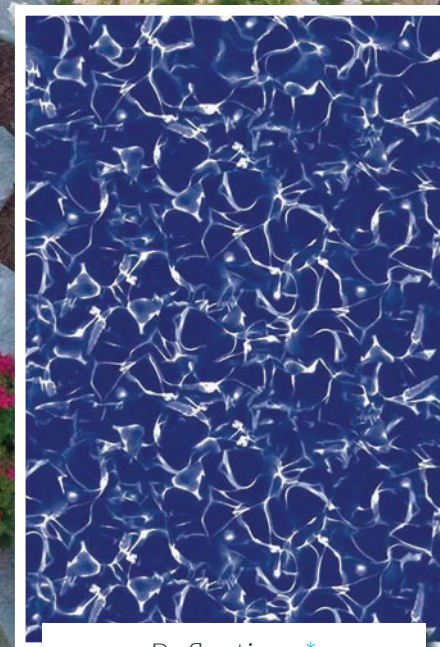

Reflections*