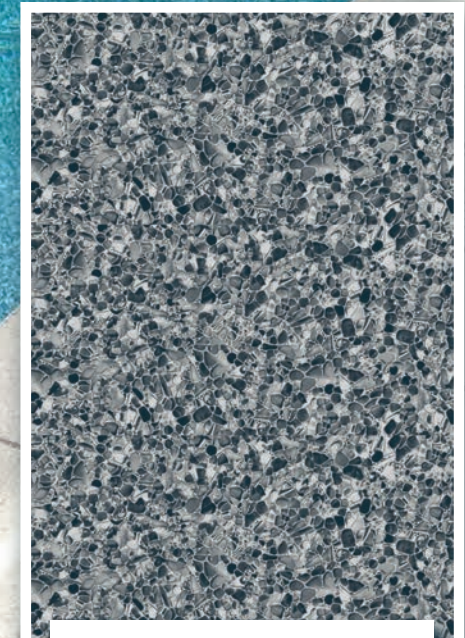

Nouveau

Celestial Sands*

Tan Seaglass

Carrera Marble

Greystone

Seaside

Ces toiles donneront à votre piscine la couleur d'eau Bleu Aqua.

Bleu Aqua