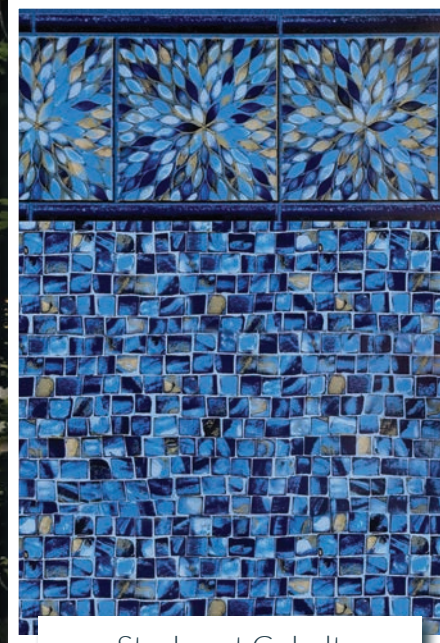

Oxford

Cambridge

Reflections*

Bleu Foncé

Ces toiles donneront à votre piscine la couleur d'eau Bleu Foncé.

Starburst Cobalt

Amelia Cobalt

Cobalt*