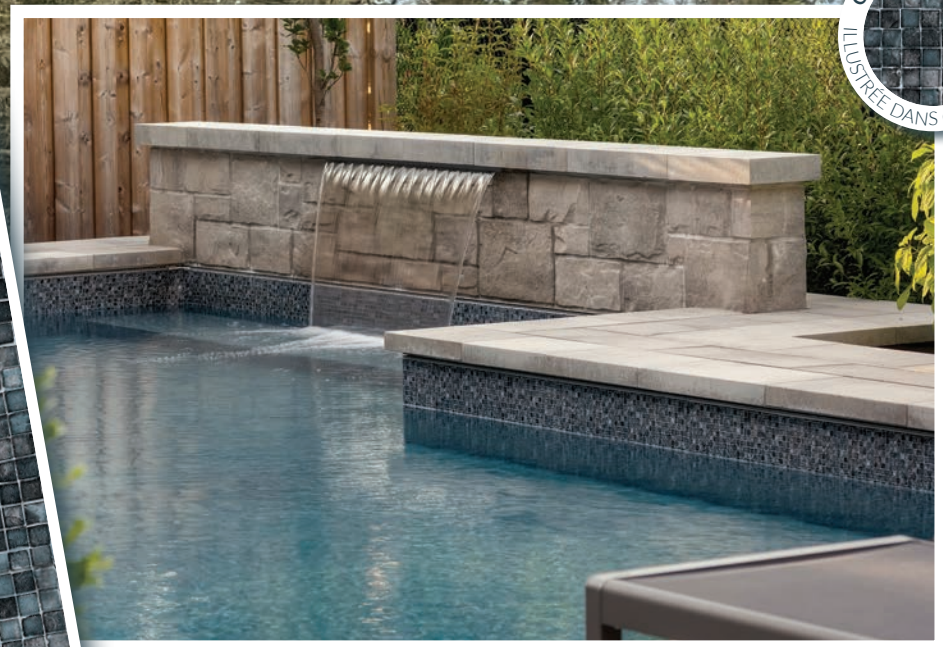

CHARCOAL MOSAIC
ILLUSTREE DANS CETTE PISCINE

BUTTERFLY EFFECT
ILLUSTREE DANS CETTE PISCINE

Ces toiles donneront à votre piscine la couleur **Bleu Très Foncé**.

Bleu Très Foncé