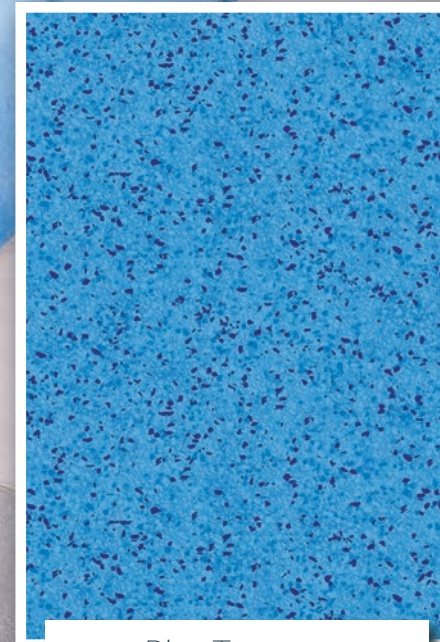

Esagono**

GLIMMER GLOW

Baia Embossed***

White Raleigh

White Beach Pebble*

Blue Terrazzo

Solid Blue

Ces toiles donneront à votre piscine la couleur d'eau Bleu Intense.