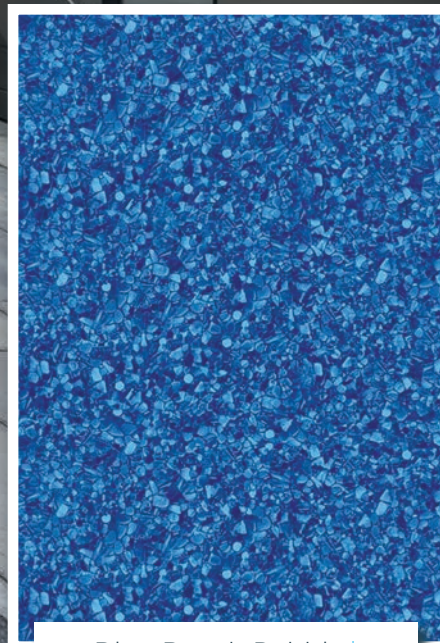

Blue Beach Pebble*

Ces toiles donneront à votre piscine la couleur d'eau Bleu Foncé.

Bleu Foncé