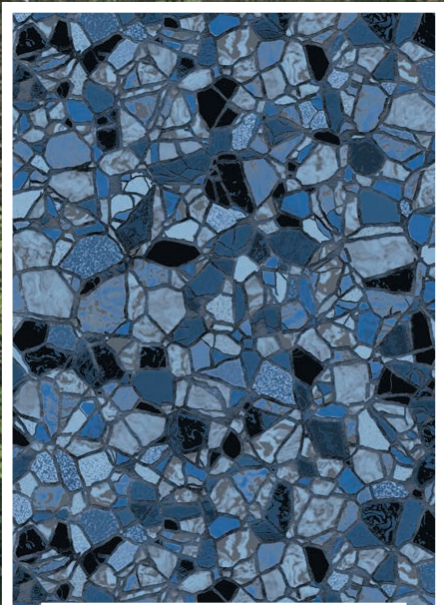

Ces toiles donneront à votre piscine la couleur d'eau Bleu Foncé.

Bleu Foncé

Nouveau

Blue Slate ****

IMPRESSIONS

Black Slate

Butterfly Effect **

GLIMMER GLOW