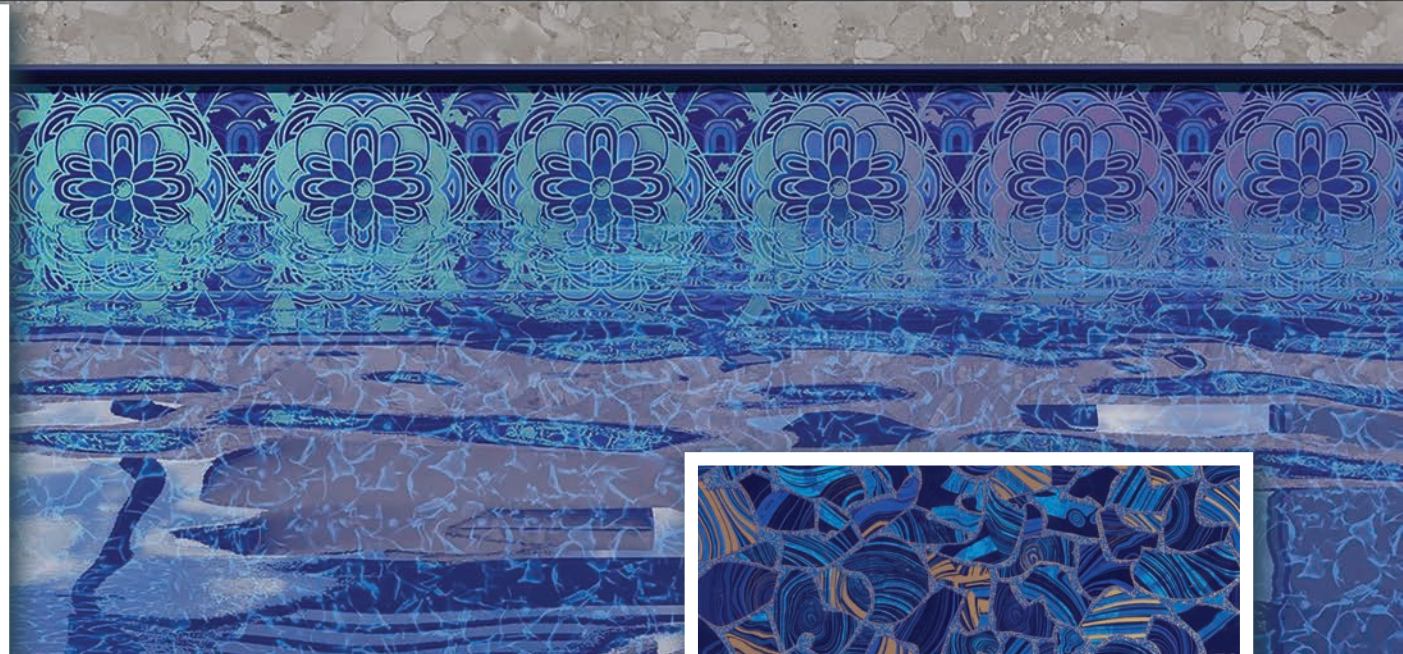

GLIMMER GLOW