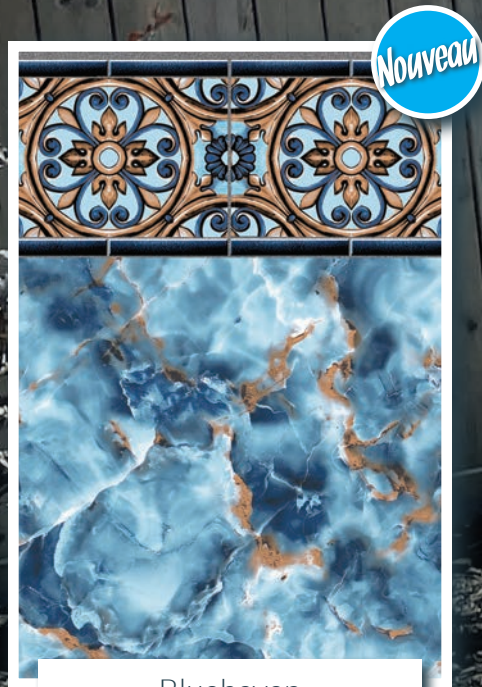

Baia Embossed***

35GA

White Terrazzo

Solid White

Ces toiles donneront à votre piscine la couleur Bleu Ciel.

Bleu Ciel

Nouveau

Bluehaven