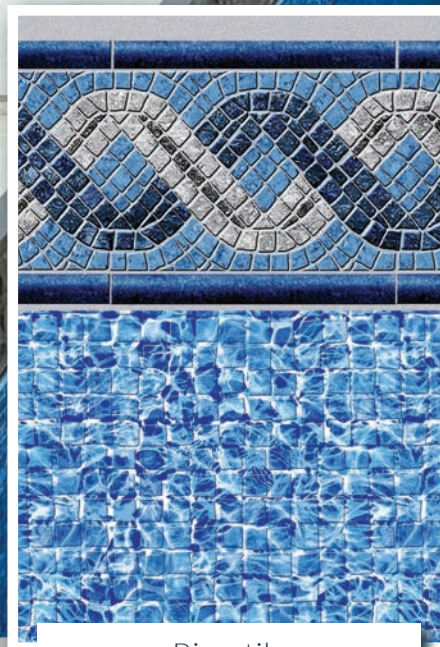

Bleu Intense

Niagara

Mid-Blue Reflections*

Sunburst

Rivertile

Jewelstone*

Mountaintop Mosaic

Pueblo*

Carnival

Ces toiles donneront à votre piscine la couleur d'eau Bleu Intense.

Bleu Intense

Tangier

En exclusivité chez Megna Pools !

Nouveau

Conçu pour apporter une sensation de profondeur, d'expression artistique et de mouvement à toute piscine. Inspiré par les riches mosaïques et les bleus côtiers de la ville qui lui donne son nom, Tangier associe de vastes textures façon aquarelle à un motif arabe moderne. Chaque forme rappelant un carreau révèle des nuances superposées de bleu marine, d'indigo et d'aqua délicat, créant un rendu dynamique, à l'aspect peint à la main, qui scintille magnifiquement sous l'eau. Les lignes fluides du motif imitent la lumière dansant à la surface de la piscine, offrant un style saisissant et résolument haut de gamme sous tous les angles.