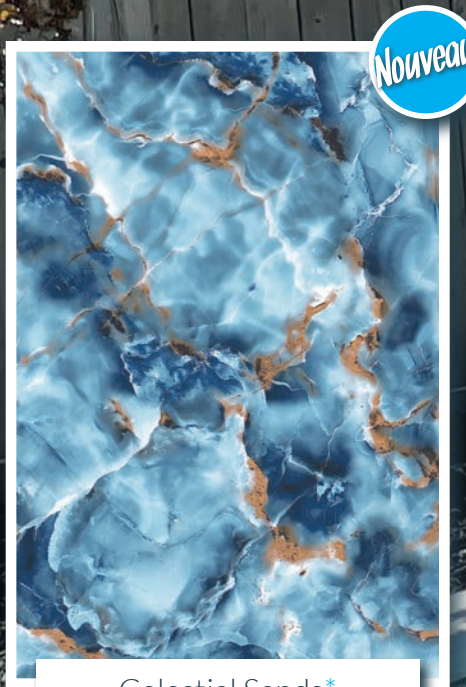

Baia Embossed***

35GA

White Terrazzo

Solid White

Ces toiles donneront à votre piscine la couleur Bleu Ciel.

Bleu Ciel

Nouveau

Bluehaven

Nouveau

Celestial Sands*

Tan Seaglass

Carrera Marble

Greystone

Seaside

Ces toiles donneront à votre piscine la couleur d'eau Bleu Aqua.

Bleu Aqua