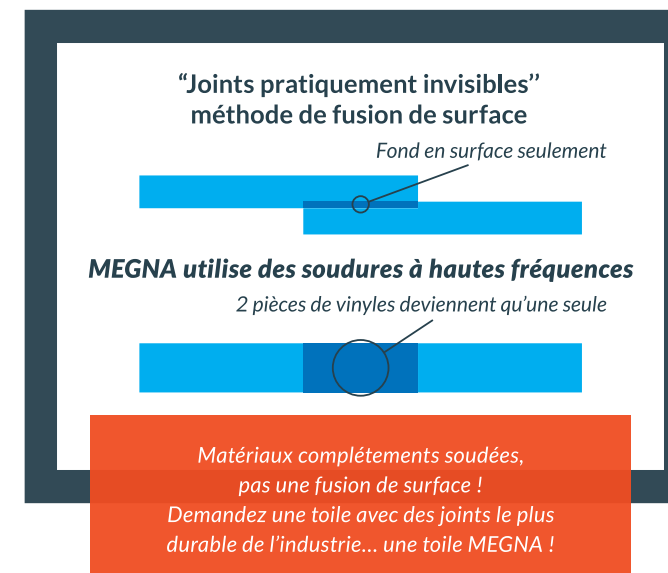

Le joint résultant d'une soudure à haute fréquence moléculaire est plus robuste que la soudure dite invisible !

Voyez vous ces joints ils sont pratiquement invisible ?

MEGNA POOLS utilise des soudures à haute fréquence moléculaire dans toute la fabrication de ses toiles. Ce procédé existe dans l'industrie depuis plus de 50ans, et a démontré que la soudure est la plus fiable et la plus durable en matière de scellage de vinyle. Le joint résultant d'une soudure à haute fréquence moléculaire devient plus résistant que le matériel lui-même.

Les toiles de piscines sont fabriquées avec des matériaux en rouleaux, donc, souder le matériel est requis pour s'adapter à la forme particulière de chaque piscine. **Les joints peuvent être visibles** lors d'une minutieuse inspection, mais avec un regard général ou sous l'eau, les joints ne gênent généralement pas l'apparence générale de la piscine. Afin de s'assurer que les joints soient durables, une légère extrusion sur la toile est normale, ce qui indique que les deux pièces de toile ont été complètement fusionnées ensemble pour former un joint qui est plus fort que l'un ou l'autre morceau de toile seule.

Vous pouvez avoir confiance que les toiles MEGNA POOLS sont fabriquées pour durer !