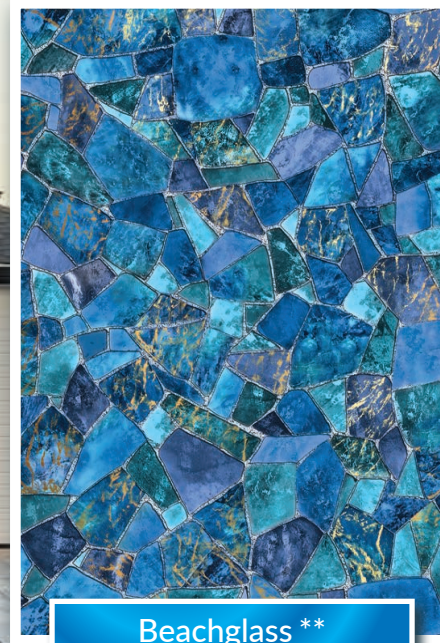

Oxford

Cambridge

Reflections*

Bleu Foncé

Ces toiles donneront à votre piscine la couleur d'eau Bleu Foncé.

Starburst Cobalt

Amelia Cobalt

Cobalt*