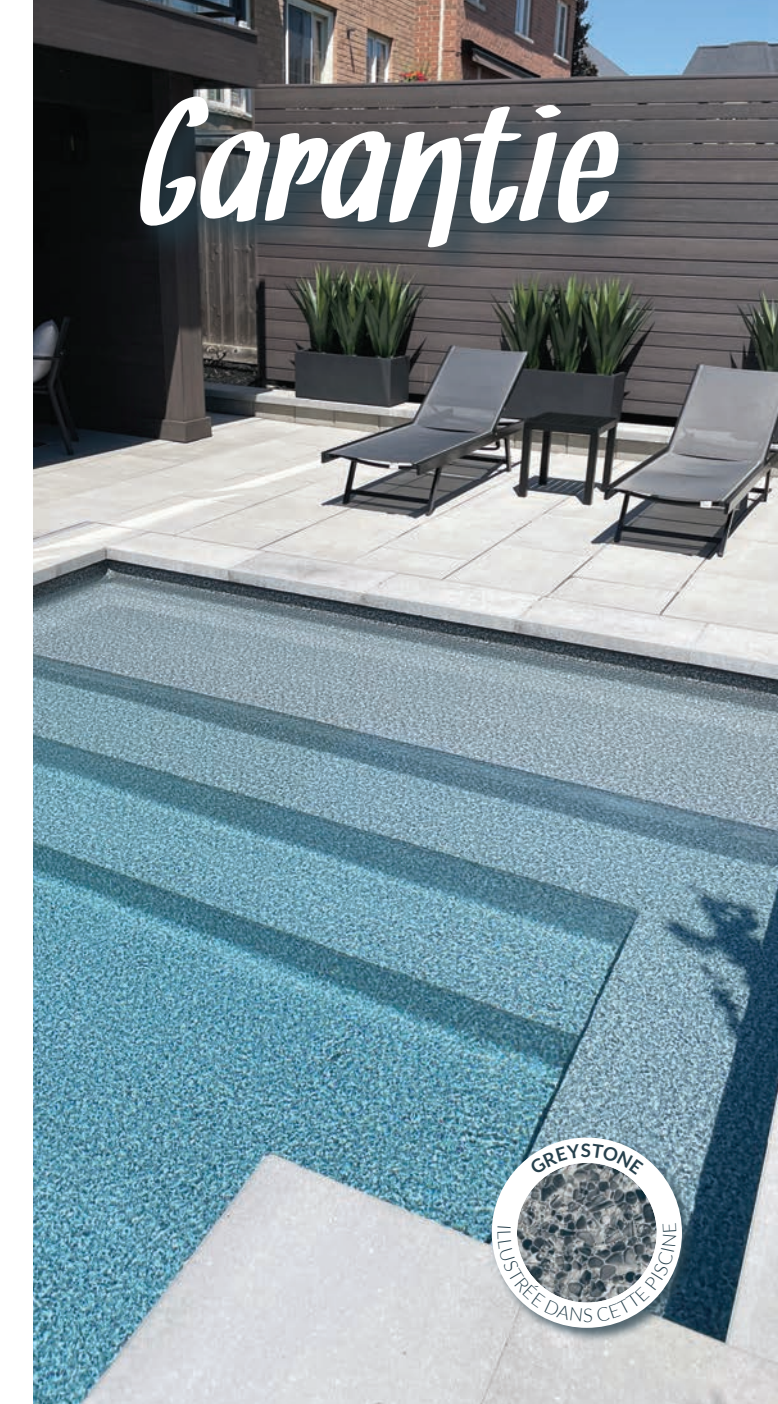

Restez en contact avec Megna Pools

*Nous aimerions enrichir notre galerie photos d'inspiration avec votre aide !
Notifiez-nous sur vos photos pour nous permettre de découvrir votre vision finale.*

Garantie limitée de 25 ans – toile de piscine en vinyle

Megna Pools garantit uniquement au propriétaire original de la piscine que les toiles de piscine en vinyle Megna sont fabriqués selon les plus hauts standards de qualité. Megna Pools s'engage à réparer ou à remplacer (au choix de Megna) toute toile de piscine en vinyle qui, durant la période de garantie, présenterait une séparation des soudures, moyennant des frais à la charge du propriétaire de la piscine, calculés selon la formule indiquée ci-dessous. Cette garantie est strictement limitée aux défaillances des soudures. La réparation ou le remplacement n'inclut pas les frais de main-d'œuvre, le coût des produits chimiques de remplacement, de l'eau, ni aucun autre frais. Le cas échéant, une toile de piscine en vinyle de remplacement sera expédiée en port dû depuis l'usine de fabrication de Megna. Alternativement, une réparation peut être autorisée par Megna Pools; celle-ci devra être effectuée par une entreprise de réparation compétente et sera réputée satisfaisante aux obligations de Megna Pools en vertu de la présente garantie.

Toute réparation ou remplacement sera gratuit pour le propriétaire original de la piscine si la soudure présente un défaut dans l'année suivant la fabrication. Après la première année, le coût de la réparation ou du remplacement sera de 10 % par année du prix de vente au détail en vigueur, jusqu'à un maximum de 90 % sur une période de 25 ans.

Seules les soudures de la toile de piscine en vinyle Megna Pools sont couvertes par cette garantie.