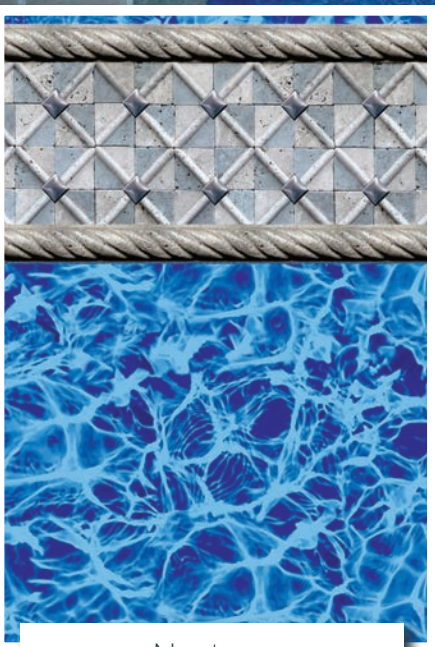

En exclusivité chez Megna Pools !

Nouveau

Conçu pour apporter une sensation de profondeur, d'expression artistique et de mouvement à toute piscine. Inspiré par les riches mosaïques et les bleus côtiers de la ville qui lui donne son nom, Tangier associe de vastes textures façon aquarelle à un motif arabe moderne. Chaque forme rappelant un carreau révèle des nuances superposées de bleu marine, d'indigo et d'aqua délicat, créant un rendu dynamique, à l'aspect peint à la main, qui scintille magnifiquement sous l'eau. Les lignes fluides du motif imitent la lumière dansant à la surface de la piscine, offrant un style saisissant et résolument haut de gamme sous tous les angles.

Neptune

SHIMMER
ILLUSTRE DANS CETTE PISCINE

GLIMMER GLOW

Bleu Foncé

Ces toiles donneront à votre piscine la couleur d'eau Bleu Foncé.