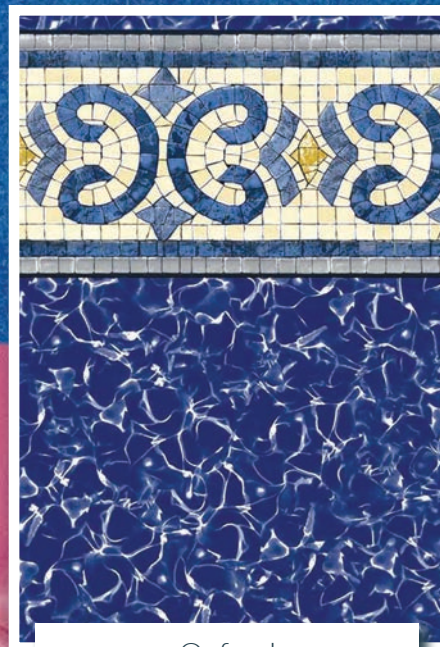

En exclusivité chez Megna Pools !

Nouveau

Conçu pour apporter une sensation de profondeur, d'expression artistique et de mouvement à toute piscine. Inspiré par les riches mosaïques et les bleus côtiers de la ville qui lui donne son nom, Tangier associe de vastes textures façon aquarelle à un motif arabe moderne. Chaque forme rappelant un carreau révèle des nuances superposées de bleu marine, d'indigo et d'aqua délicat, créant un rendu dynamique, à l'aspect peint à la main, qui scintille magnifiquement sous l'eau. Les lignes fluides du motif imitent la lumière dansant à la surface de la piscine, offrant un style saisissant et résolument haut de gamme sous tous les angles.

SHIMMER
ILLUSTRE DANS CETTE PISCINE

GLIMMER GLOW

Oxford

Bleu Foncé

Ces toiles donneront à votre piscine la couleur d'eau Bleu Foncé.