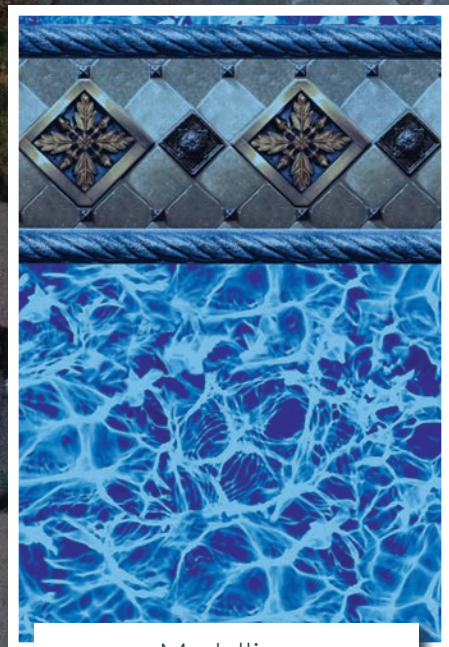

Carnival

Ces toiles donneront à votre piscine la couleur d'eau Bleu Intense.

Bleu Intense

Tangier

En exclusivité chez Megna Pools !

Nouveau

Conçu pour apporter une sensation de profondeur, d'expression artistique et de mouvement à toute piscine. Inspiré par les riches mosaïques et les bleus côtiers de la ville qui lui donne son nom, Tangier associe de vastes textures façon aquarelle à un motif arabe moderne. Chaque forme rappelant un carreau révèle des nuances superposées de bleu marine, d'indigo et d'aqua délicat, créant un rendu dynamique, à l'aspect peint à la main, qui scintille magnifiquement sous l'eau. Les lignes fluides du motif imitent la lumière dansant à la surface de la piscine, offrant un style saisissant et résolument haut de gamme sous tous les angles.