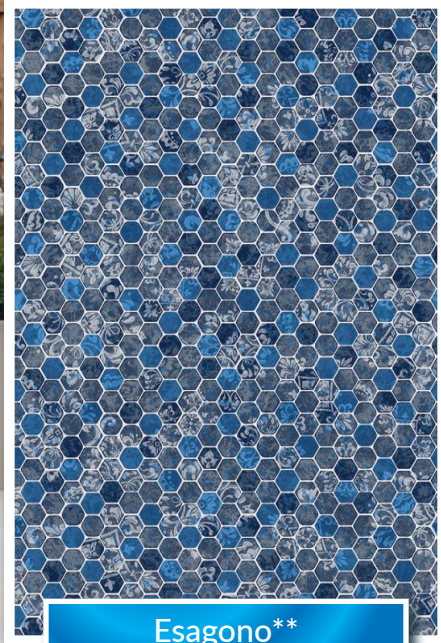

Nouveau

Celestial Sands*

Tan Seaglass

Carrera Marble

Greystone

Seaside

Ces toiles donneront à votre piscine la couleur d'eau Bleu Aqua.

Bleu Aqua

Tan Del Caribe

Ocean Midnight

Nouveau

Catalina

Nouveau

Sandstone*

Ces toiles donneront à votre piscine la couleur d'eau Bleu Aqua.

Bleu Aqua