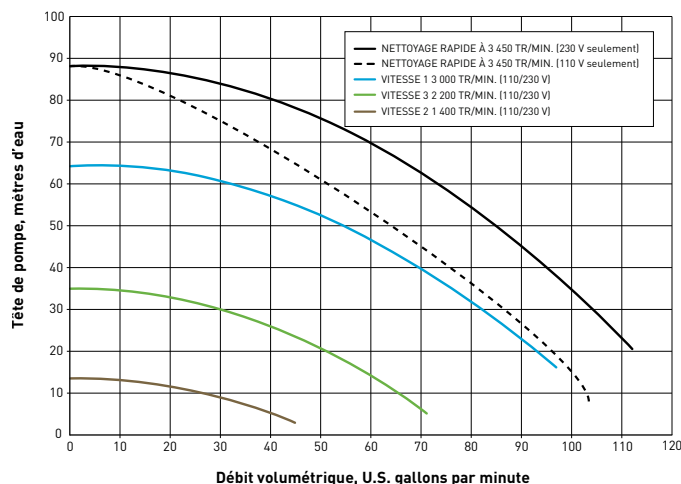

Courbes de rendement à vitesses préétablies

Disponible Chez :

Les Piscines GS inc.
514-572-1626