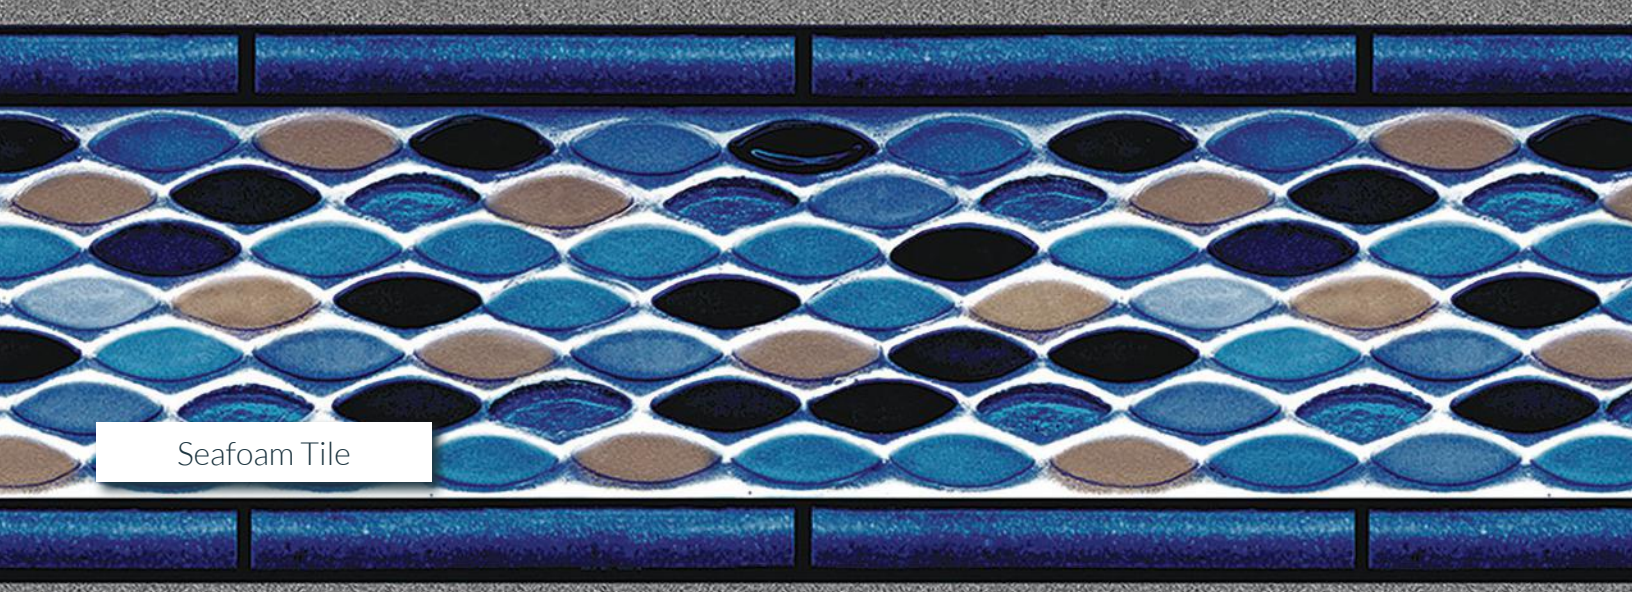

White Terrazzo – Mur / Fond

Gemstone – Bordure

Tan Seaglass – Mur / Fond

Naples – Bordure

Tan Seaglass – Mur / Fond

Mercury – Bordure

Blue Terrazzo – Mur / Fond

Sedona – *Bordure*

Blue Terrazzo – *Mur / Fond*

Blueridge – Bordure

White Diffusion – Mur / Fond

Murano – Bordure

White Diffusion – Mur / Fond

Platinum Tile

Solid White – *Mur / Fond*

Solid Blue – *Mur / Fond*