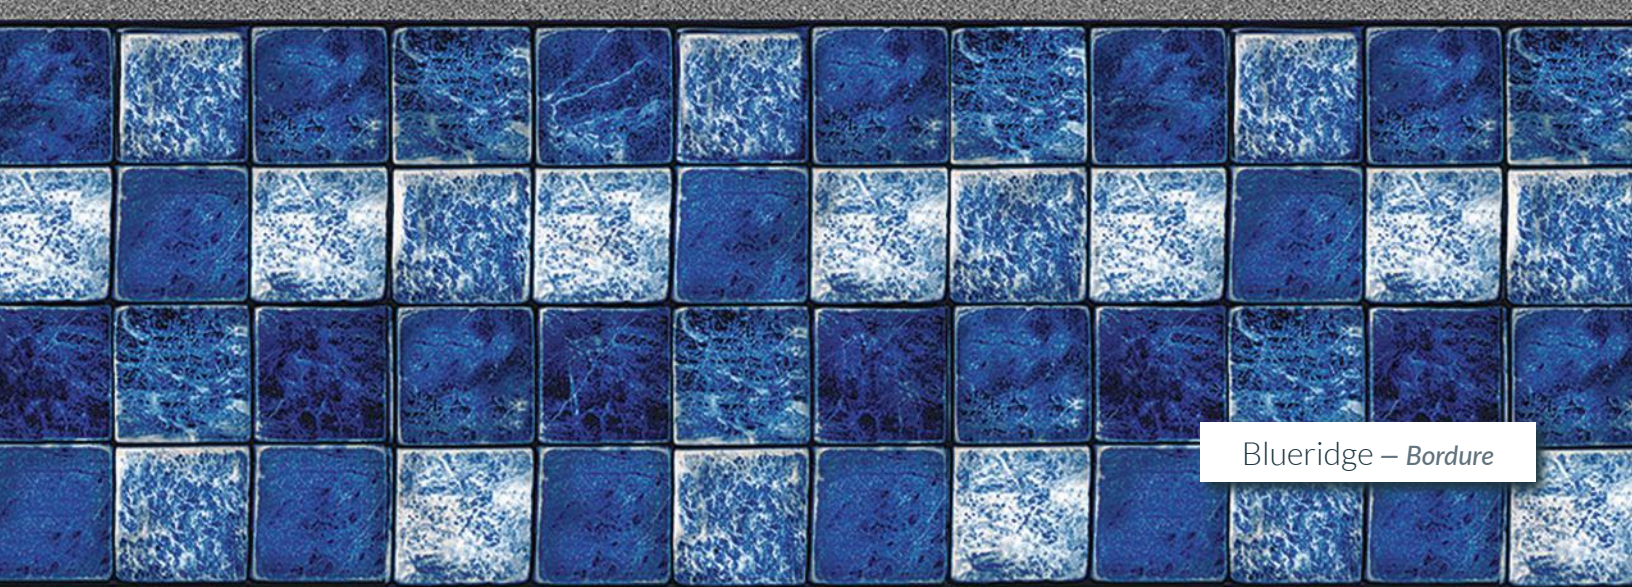

Megna Pools est fière d'être une entreprise canadienne

Garden – *Bordure*

Blue Diffusion – *Mur / Fond*

Morning – *Bordure*

Blue Diffusion – *Mur / Fond*

Summer – Bordure

White Terrazzo – Mur / Fond

Wave – Bordure

White Terrazzo – Mur / Fond

Gemstone – Bordure

Tan Seaglass – Mur / Fond

Naples – Bordure

Tan Seaglass – Mur / Fond

Mercury – Bordure

Blue Terrazzo – Mur / Fond

Sedona – *Bordure*

Blue Terrazzo – *Mur / Fond*

Blueridge – Bordure

White Diffusion – Mur / Fond

Murano – Bordure

White Diffusion – Mur / Fond

Platinum Tile

Solid White – *Mur / Fond*

Solid Blue – *Mur / Fond*