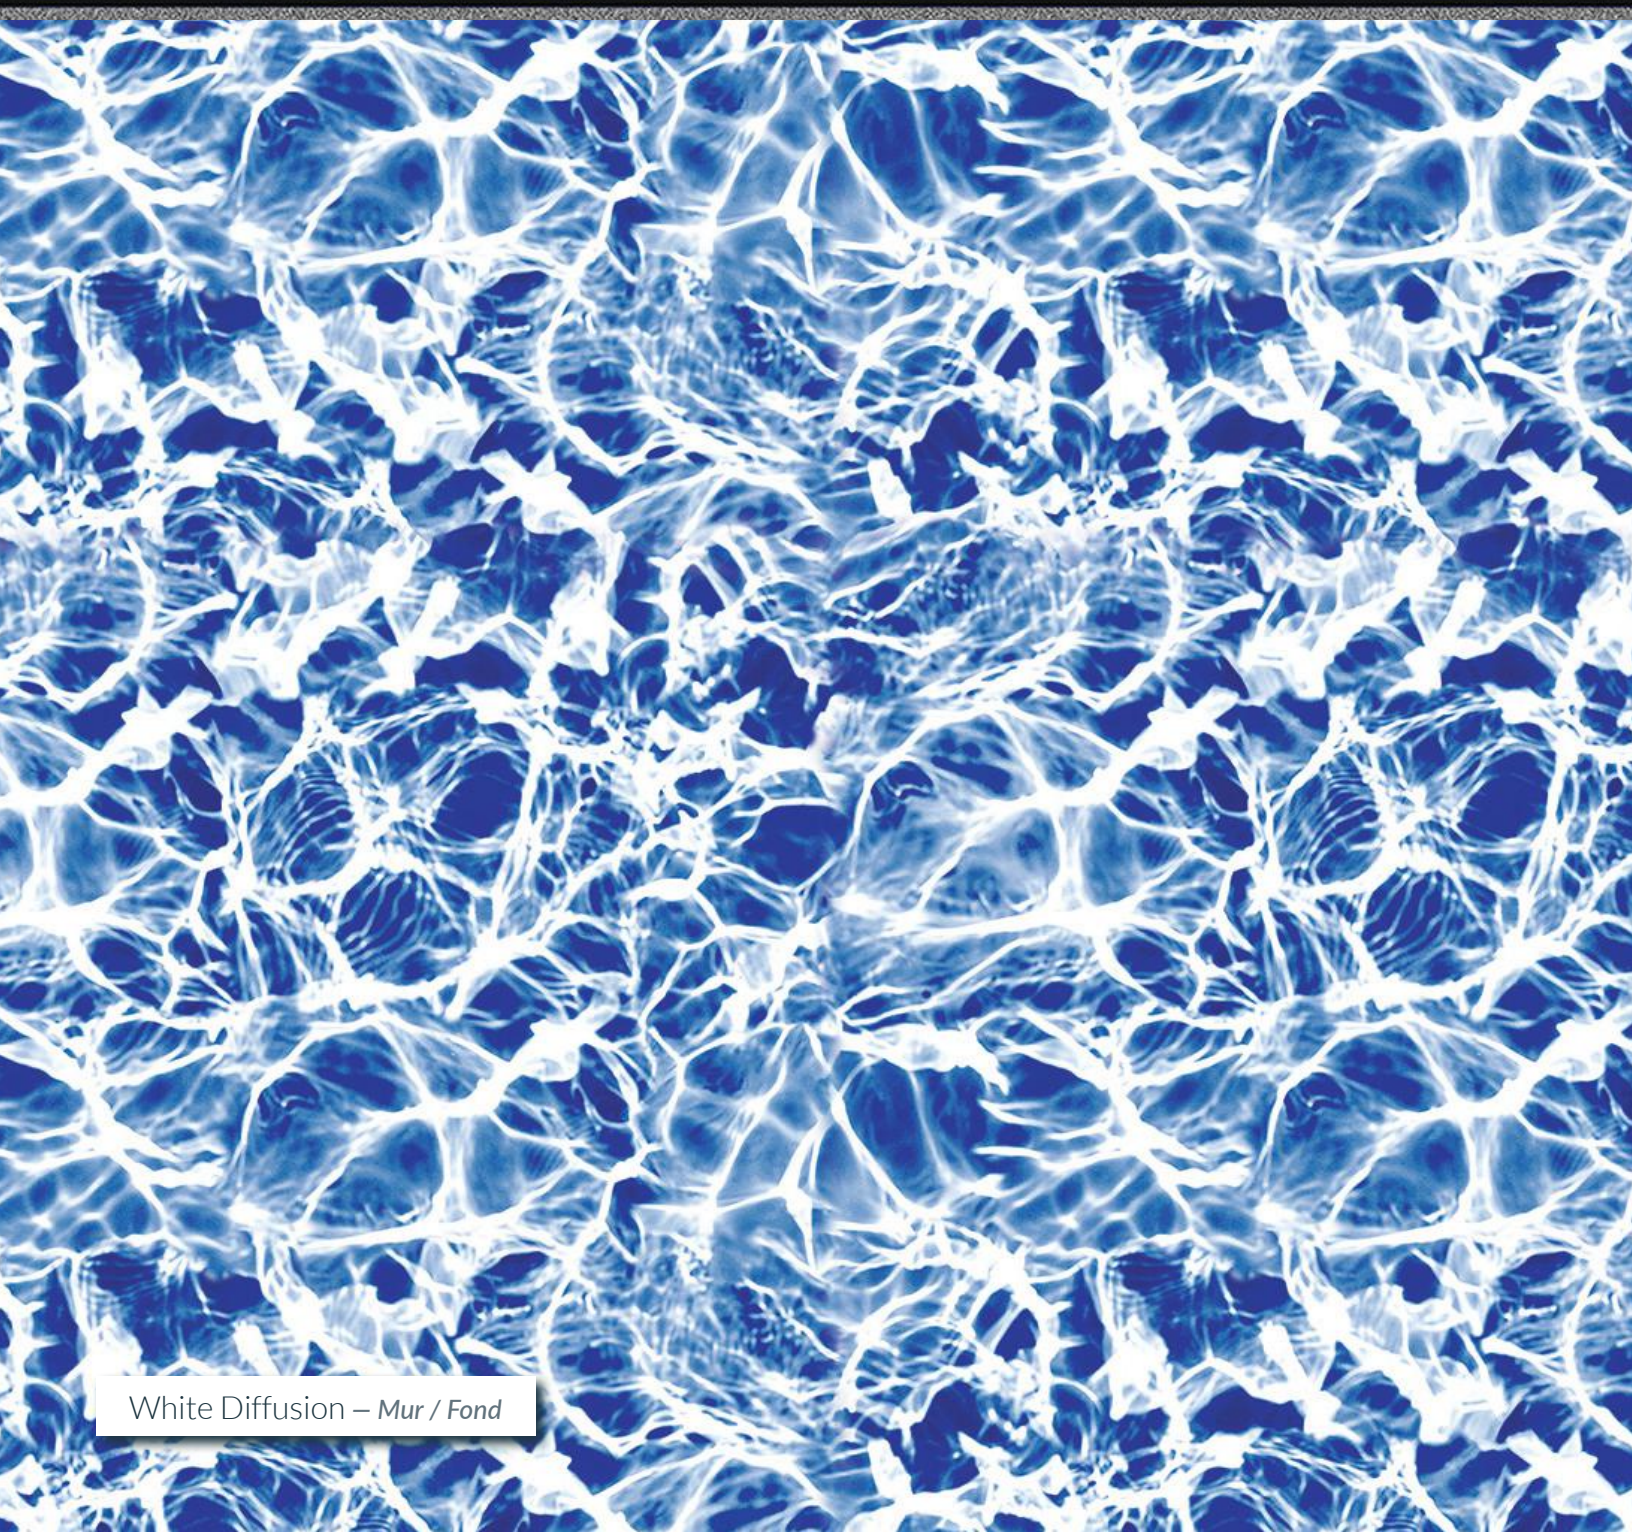

White Diffusion – Mur / Fond