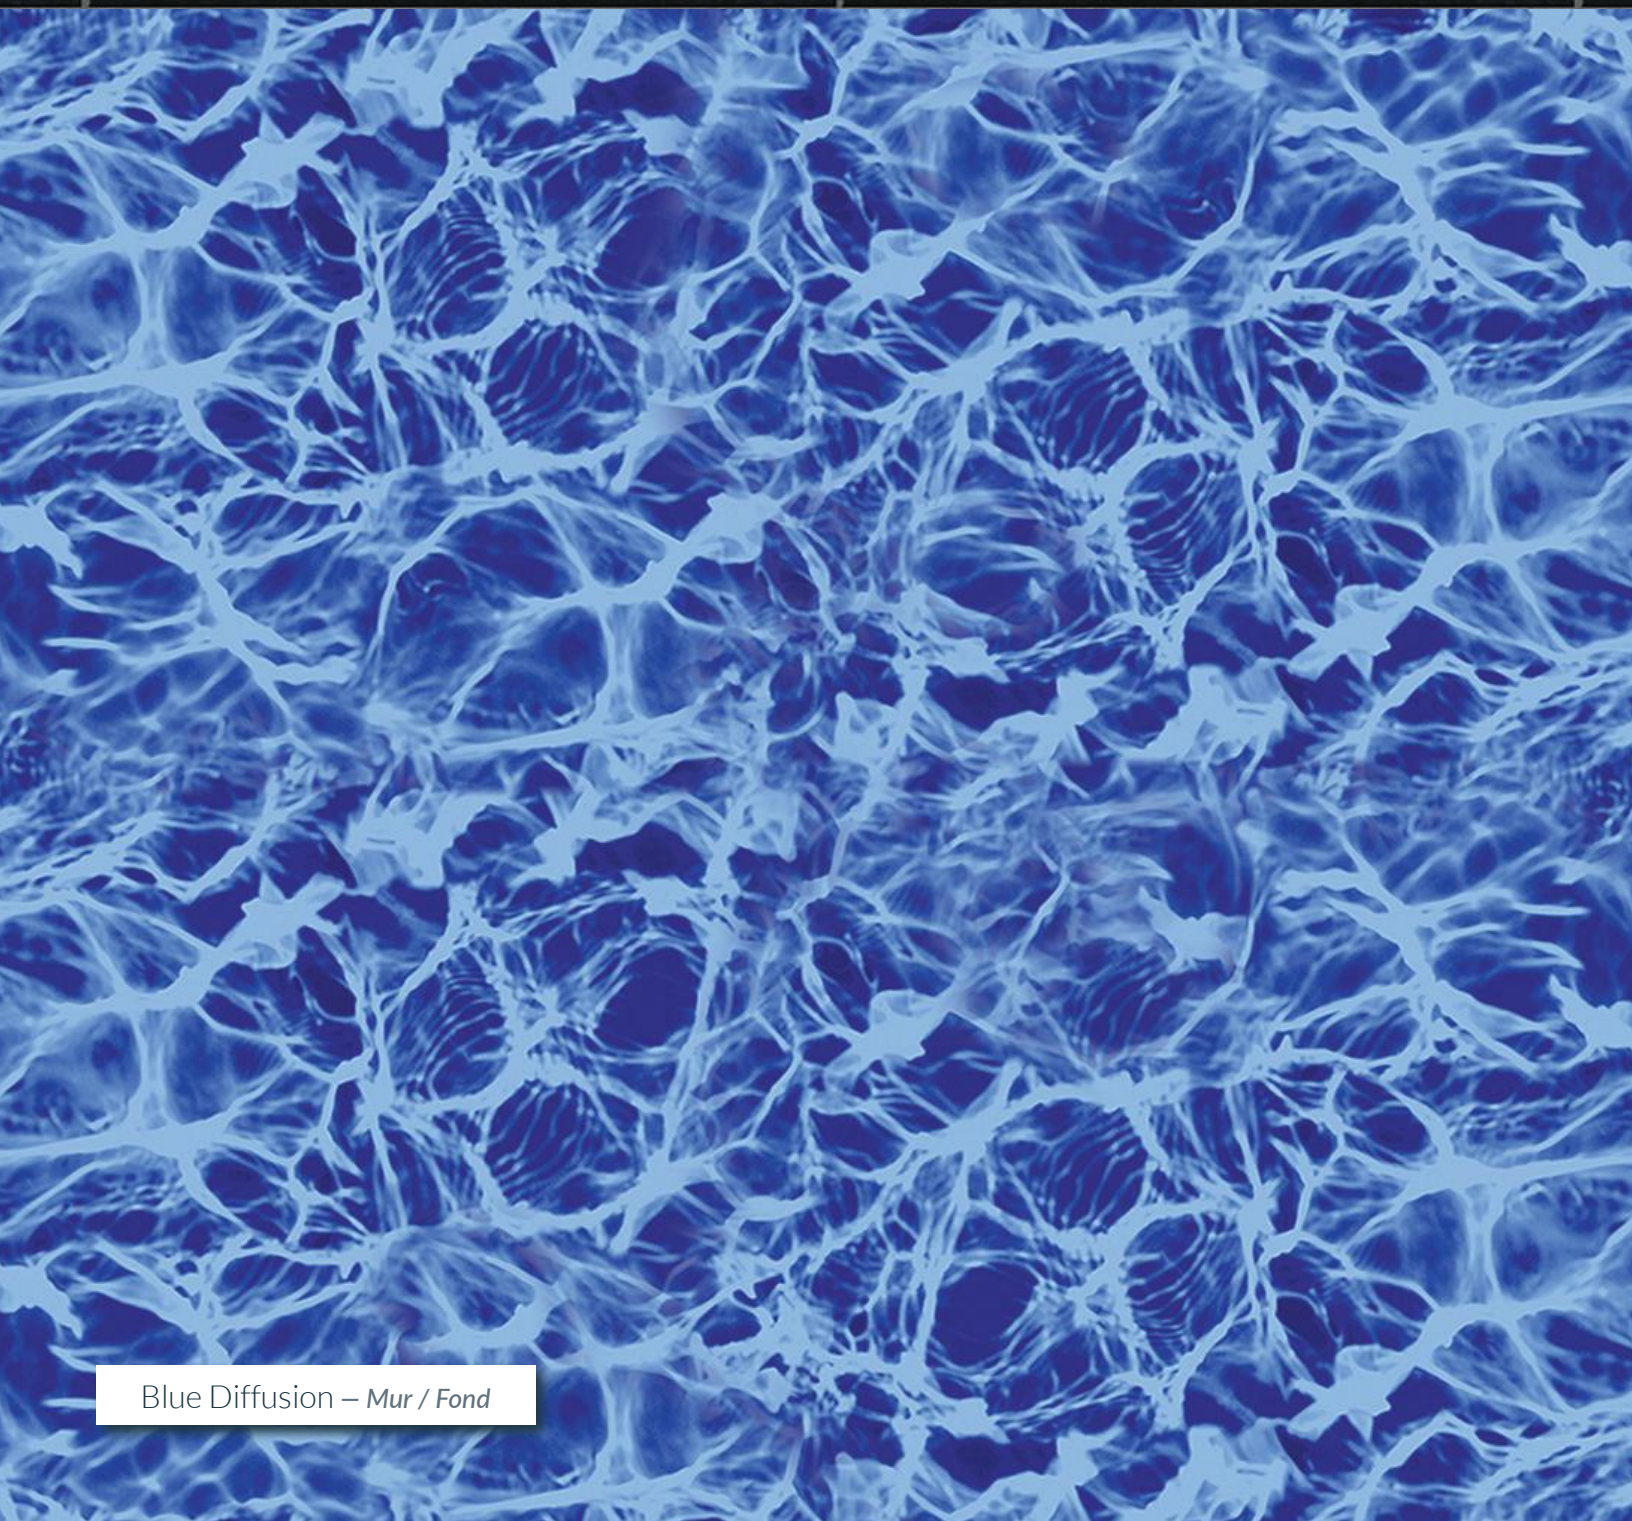

Megna Pools est fière d'être une entreprise canadienne

Garden – *Bordure*

Blue Diffusion – *Mur / Fond*

Morning – *Bordure*

Blue Diffusion – *Mur / Fond*

Summer – Bordure

White Terrazzo – Mur / Fond

Wave – Bordure