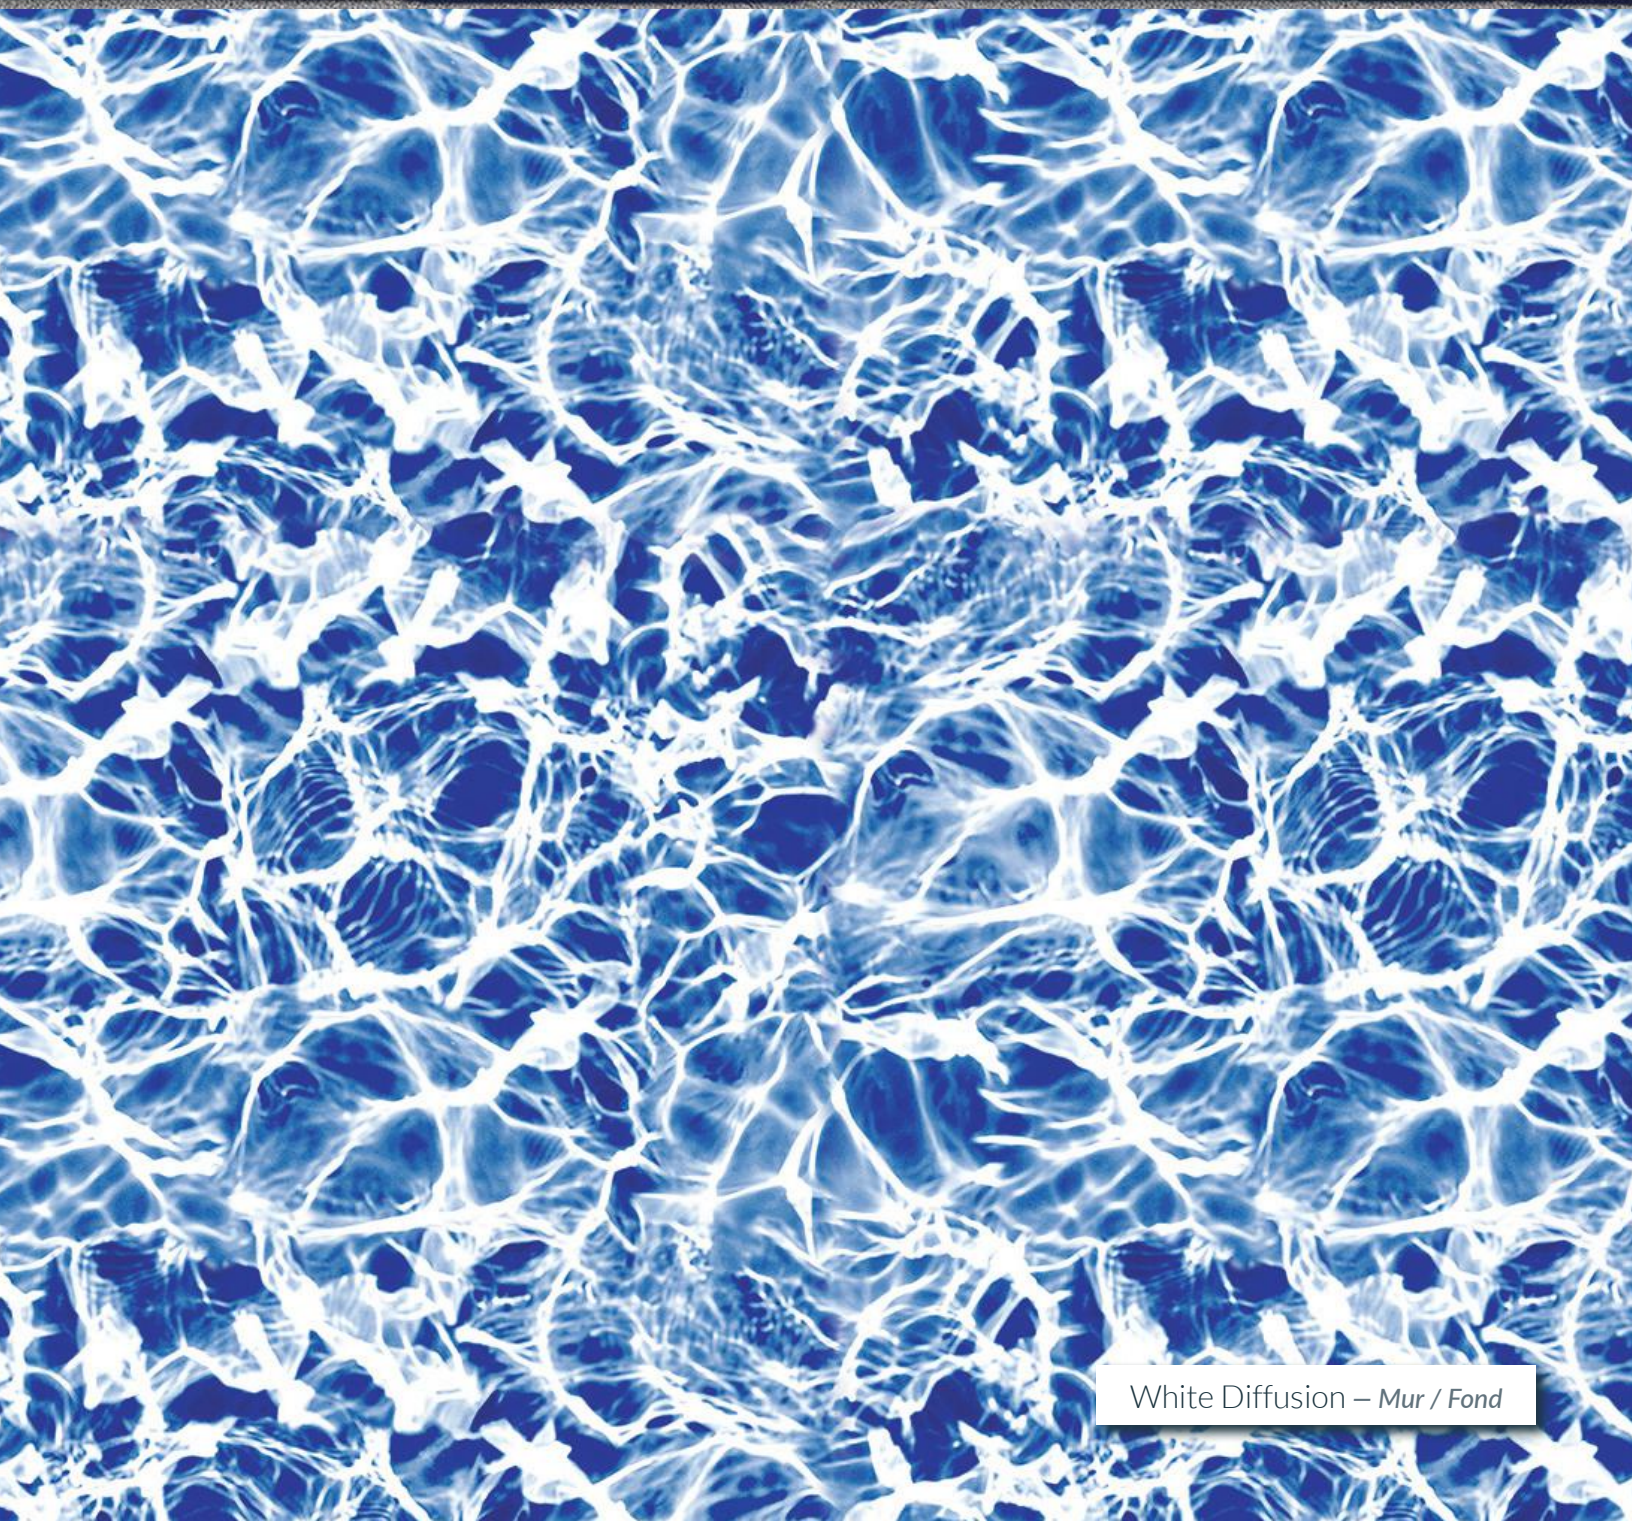

White Diffusion – Mur / Fond