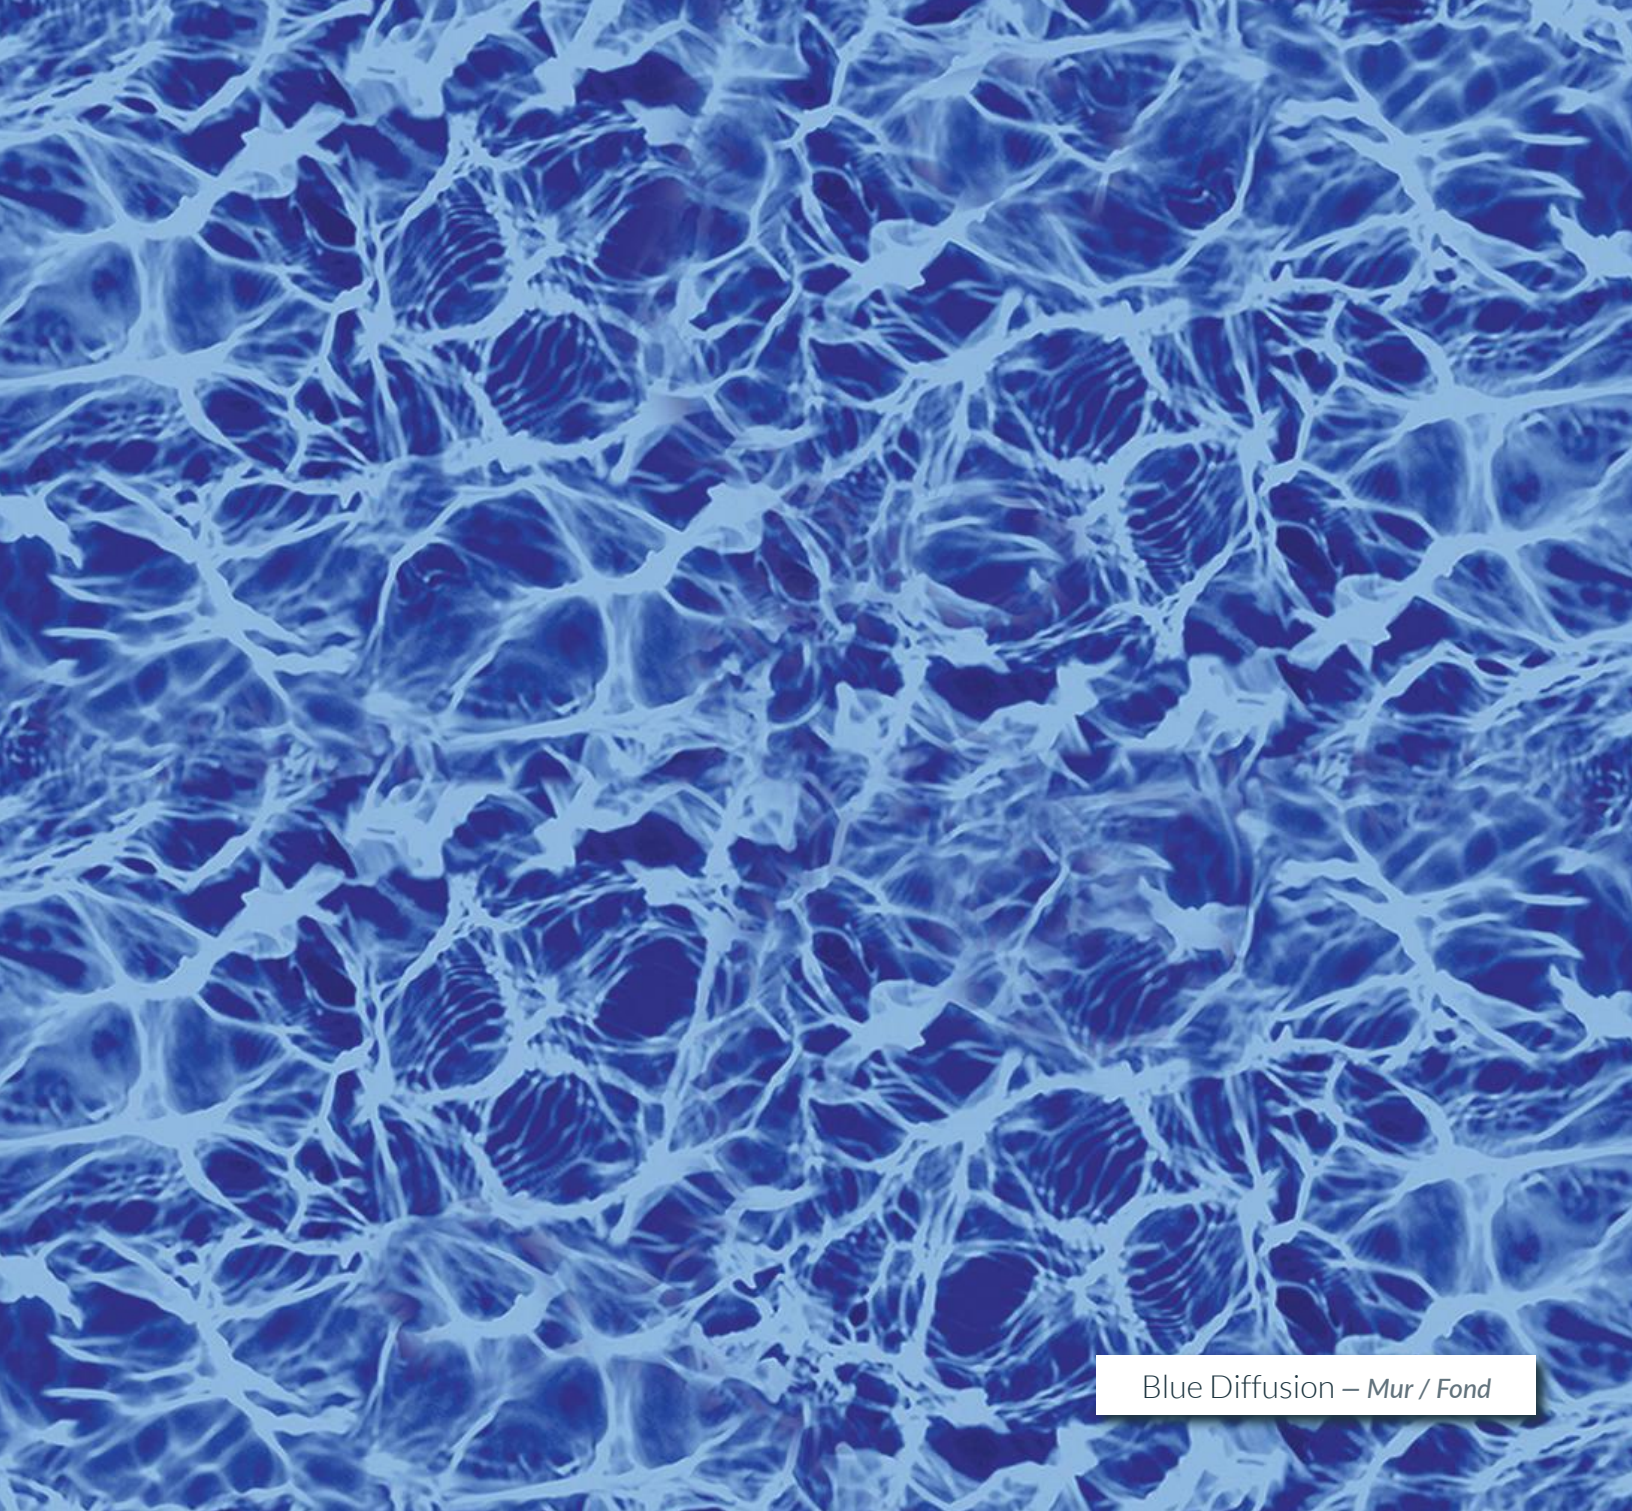

Blue Diffusion – *Mur / Fond*