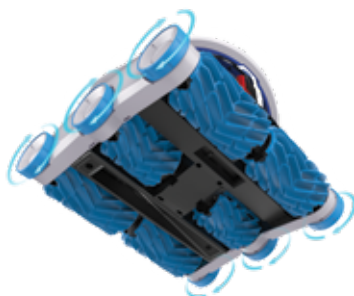

EASILY NAVIGATES ANY POOL SURFACE

HexaDrive™ adaptive traction expertly climbs and thoroughly scrubs walls with six rugged variable-speed-driven rollers that grip any pool surface.

**SE DÉPLACENT FACILEMENT SUR TOUTE SURFACE DE
PISCINE**

La traction adaptative HexaDrive^{MC} grimpe facilement et nettoie très bien les parois grâce à six rouleaux robustes à vitesse variable qui adhèrent à toute surface de piscine.