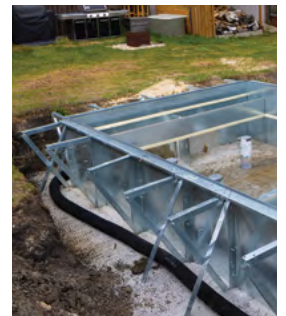

STRUCTURES D'ACIER

Standard et Sur mesure

416 640 5590

COVERTECH INDUSTRIES LIMITED
26 Dansk Court, Toronto, ON M9W 5V8
www.covertechind.com
order@covertechind.com

Covertech
Depuis 1987