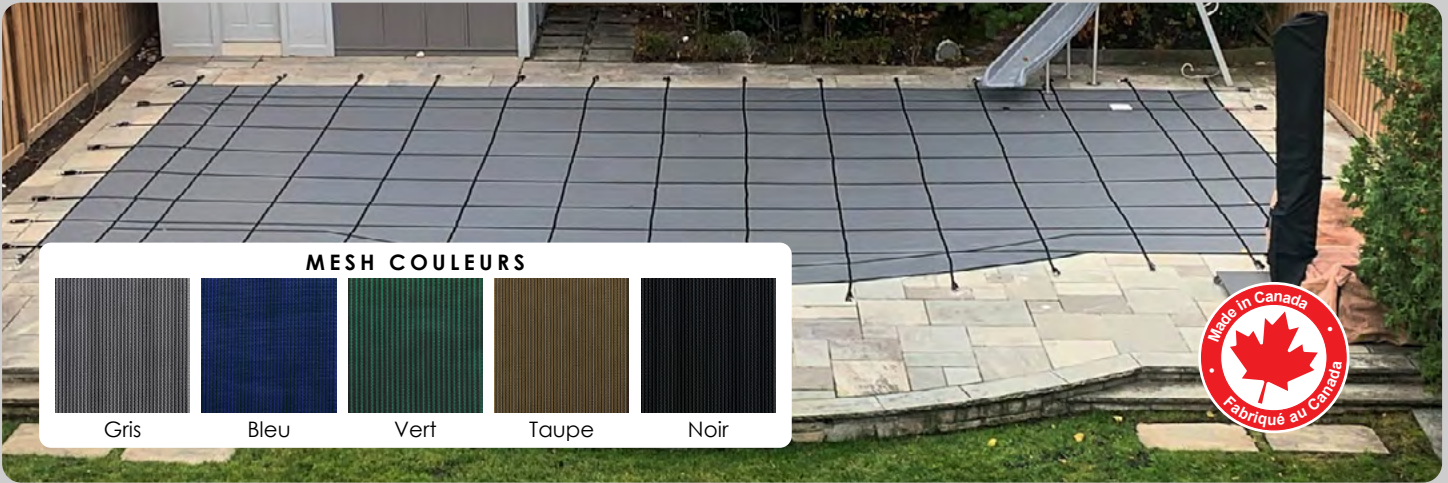

**RIVER WHITE
FULL PRINT**

**SUMMER
RIVER WHITE**

**OCEAN MIDNIGHT
FULL PRINT**

2026

* La couleur des images peut varier par rapport à l'échantillon de vinyle réel.

CARRARA MARBLE
FULL PRINT

**RALEIGH
BLUE BEACH PEBBLE**

BLUE BEACH PEBBLE
FULL PRINT

SANDSTONE
FULL PRINT

**RALEIGH
WHITE BEACH PEBBLE**

WHITE BEACH PEBBLE
FULL PRINT

WHITE FULL PRINT
(Vinyle Texturé non disponible)

BLUE FULL PRINT
(Vinyle Texturé non disponible)

2026

* La couleur des images peut varier par rapport à l'échantillon de vinyle réel.

COUVERTURES DE SÉCURITÉ

- Conçue pour supporter le poids des enfants, animaux et adultes.
- Améliore l'apparence et la valeur de votre espace extérieur.
- Conforme aux normes de sécurité ASTM.
- Matériaux haute résistance et résistants aux UV.
- Résiste à la neige, la glace, le vent et aux hivers rigoureux.
- Ouverture de piscine plus propre au printemps.
- Protège la structure de la piscine, la toile et la margelle.
- Sur mesure, toutes formes et dimensions.
- Offerte en filet ou toile pleine, plusieurs couleurs et grades.