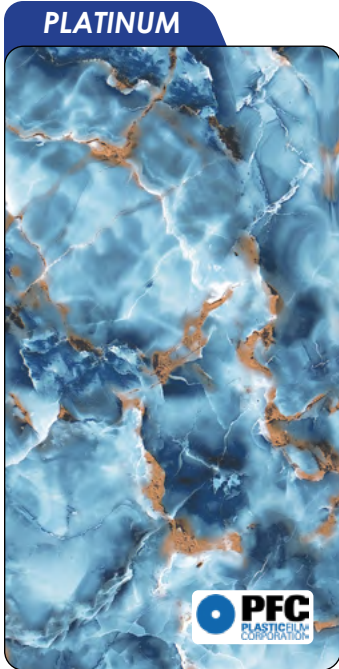

ESAGONO
AQUASHIMMER - FULL PRINT

BUTTERFLY
AQUASHIMMER - FULL PRINT

CARNIVAL
FULL PRINT

CANTERBURY
HD ANTIGUA

HD ANTIGUA
FULL PRINT

GLADSTONE
FULL PRINT

2026

* La couleur des images peut varier par rapport à l'échantillon de vinyle réel.

CELESTE
FULL PRINT

TAHOE
FULL PRINT

GARDEN
FULL PRINT

SAPPHIRE
FULL PRINT

SUNBURST
OYSTER BAY

OYSTER BAY
FULL PRINT

OXFORD
HD ELECTRIC

HD ELECTRIC
FULL PRINT

2026

* La couleur des images peut varier par rapport à l'échantillon de vinyle réel.

**BAYVIEW
WHITE DIFFUSION**

**WHITE DIFFUSION
FULL PRINT**

**GREY MAUI
FULL PRINT**

**BLUE MAUI
FULL PRINT**

**GREYSTONE
RIVER WHITE**

**RIVER WHITE
FULL PRINT**

**SUMMER
RIVER WHITE**

**OCEAN MIDNIGHT
FULL PRINT**

2026

* La couleur des images peut varier par rapport à l'échantillon de vinyle réel.

CARRARA MARBLE
FULL PRINT

**RALEIGH
BLUE BEACH PEBBLE**